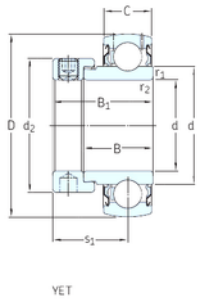

# BEARING USA CORP.

31.75 mm x 62 mm x 23,8 mm SKF YET206-104 deep groove ball bearings

Bearing No. YET206-104

YET206-104 Bearing 2D drawings and 3D CAD models

Size	31.75x62x23.8 mm
Bore Diameter	31.75 mm
Outer Diameter	62 mm
Width	23,8 mm
d	31.75 mm
D	62 mm
B	23,8 mm
B1	35,7 mm
C	18 mm
d1	39,7 mm
d2	44,1 mm
r1 min.	0,6 mm
r2 min.	0,6 mm
s1	26,7 mm
Weight	0,28 Kg
Basic dynamic load rating (C)	19,5 kN
Basic static load rating (C0)	11,2 kN
Fatigue load limit (Pu)	0,475