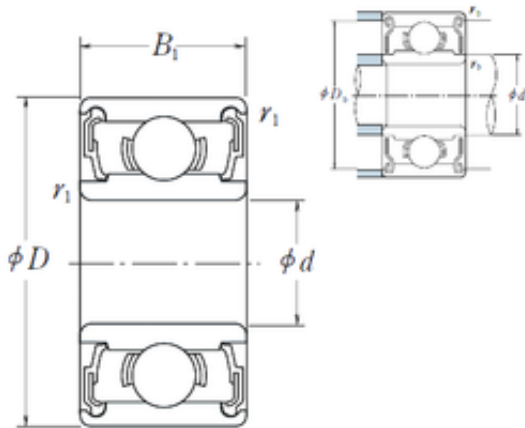

BEARING USA CORP.

8 mm x 24 mm x 8 mm NSK 628 DD deep groove ball bearings

Bearing No. 628 DD

Size	8x24x8 mm
Bore Diameter	8 mm
Outer Diameter	24 mm
Width	8 mm
d	8 mm
D	24 mm
B	8 mm
C	8 mm
r min.	0,3 mm
db max.	12 mm
Db min.	20,5 mm
rb max.	0,3 mm
Weight	0,0174 Kg
Basic dynamic load rating (C)	3,35 kN
Basic static load rating (C0)	1,43 kN

628 DD Bearing 2D drawings and 3D CAD models