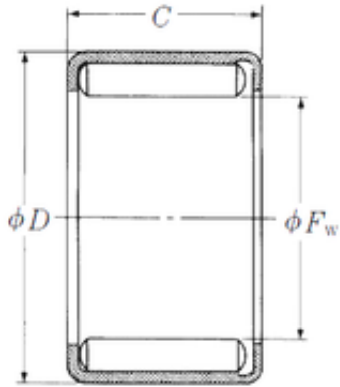

## NSK YH-168 needle roller bearings

Bearing No. YH-168

Size	25.4x33.338x12.7 mm
Bore Diameter	25,4 mm
Outer Diameter	33,338 mm
Width	12,7 mm
Fw	25,4 mm
D	33,338 mm
C	12,7 mm
Weight	0,03 Kg
Basic dynamic load rating (C)	18,8 kN