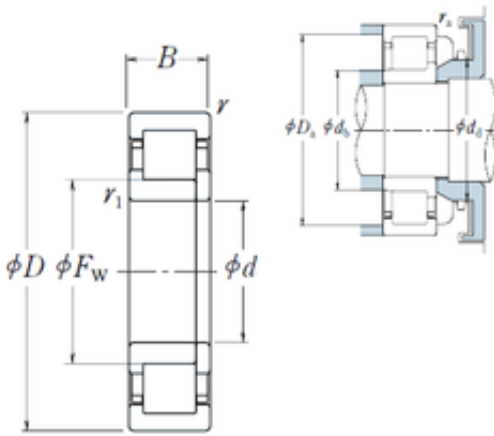

## 25 mm x 52 mm x 15 mm NSK NUP 205 EW cylindrical roller bearings

Bearing No. NUP 205 EW

NUP 205 EW Bearing 2D drawings and 3D CAD models

Size	25x52x15 mm
Bore Diameter	25 mm
Outer Diameter	52 mm
Width	15 mm
d	25 mm
Fw	31,5 mm
D	52 mm
B	15 mm
C	15 mm
r min.	1 mm
r1 min.	0,6 mm
da min.	30 mm
db max.	30 mm
db min	29 mm
ra max.	1 mm
rb max.	0,6 mm
Db max	47 mm
Weight	0,136 Kg
Basic dynamic load rating (C)	29,3 kN
Basic static load rating (C0)	27,7 kN
(Grease) Lubrication Speed	12 000 r/min