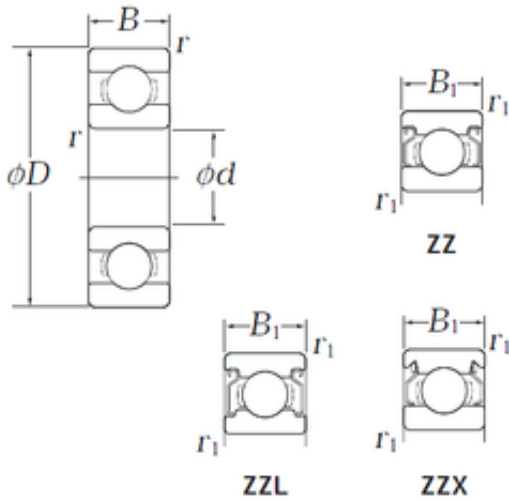

BEARING USA CORP.

1,984 mm x 6,35 mm x 3,571 mm KOYO
WOB69 ZZX deep groove ball bearings

Bearing No. WOB69 ZZX

Size	1.984x6.35x3.571 mm
Bore Diameter	1,984 mm
Outer Diameter	6,35 mm
Width	3,571 mm
d	1,984 mm
D	6,35 mm
B	3,571 mm
C	3,571 mm
r min.	0,08 mm
r1 min.	0,08 mm
Weight	0,0003 Kg
Basic dynamic load rating (C)	0,33 kN
Basic static load rating (C0)	0,1 kN

WOB69 ZZX Bearing 2D drawings and 3D CAD models