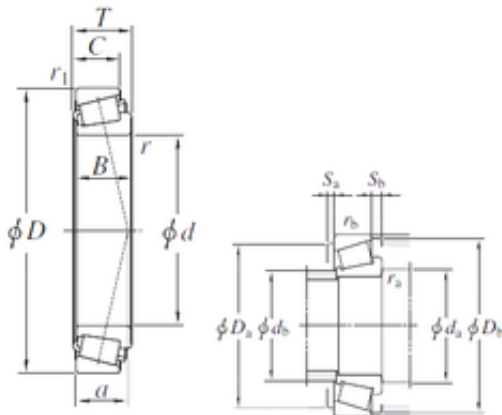

BEARING USA CORP.

115,087 mm x 190,5 mm x 49,212 mm KOYO
71455/71750 tapered roller bearings

Bearing No. 71455/71750

Size	115.087x190.5x47.625 mm
Bore Diameter	115,087 mm
Outer Diameter	190,5 mm
Width	47,625 mm
d	115,087 mm
D	190,5 mm
T	47,625 mm
B	49,212 mm
C	34,925 mm
a	40,9 mm
r min.	7,9 mm
r1 min.	3,2 mm
r2 min.	3,2 mm
da min.	136 mm
Da min	167 mm
Da max.	179 mm
Da	171 mm
db max.	131 mm
db min	126 mm
ra max.	7,9 mm
rb max.	3,2 mm
Db	177 mm
Weight	4,97 Kg
Basic dynamic load rating (C)	303 kN
Basic static load rating (C0)	483 kN

71455/71750 Bearing 2D drawings and 3D CAD models

BEARING USA CORP.

(Grease) Lubrication Speed	1900 r/min
(Oil) Lubrication Speed	2600 r/min
Calculation factor (e)	0,42
Calculation factor (Y0)	0,79