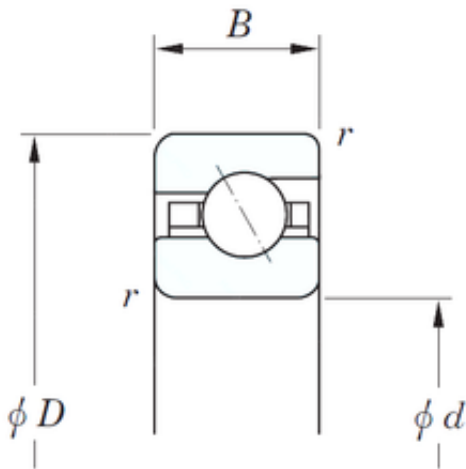

BEARING USA CORP.

152,4 mm x 165,1 mm x 6,35 mm KOYO
KAA060 angular contact ball bearings

Bearing No. KAA060

KAA060 Bearing 2D drawings and 3D CAD models

Size	152.4x165.1x6.35 mm
Bore Diameter	152,4 mm
Outer Diameter	165,1 mm
Width	6,35 mm
d	152,4 mm
D	165,1 mm
B	6,35 mm
C	6,35 mm
r	0,6 mm
Weight	0,127 Kg
Basic dynamic load rating (C)	6,95 kN
Bearing No.	KAA060
r(min)	0.6
Cr	6.95
C0r	13.2
Mass(kg)	0.127