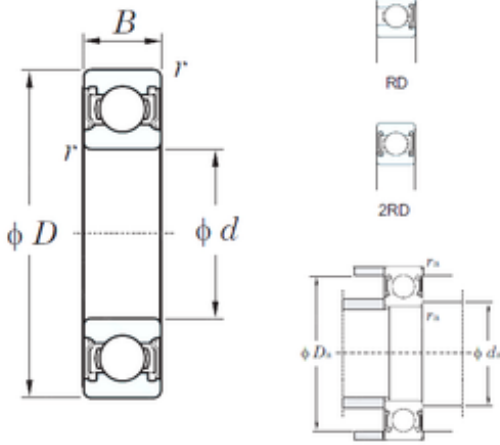

BEARING USA CORP.

85 mm x 120 mm x 18 mm KOYO 6917-2RD
deep groove ball bearings

Bearing No. 6917-2RD

Size	85x120x18 mm
Bore Diameter	85 mm
Outer Diameter	120 mm
Width	18 mm
d	85 mm
D	120 mm
B	18 mm
C	18 mm
r min.	1,1 mm
da min.	91,5 mm
da max	92,5 mm
Da max.	113,5 mm
ra max.	1 mm
Weight	0,535 Kg
Basic dynamic load rating (C)	31,9 kN
Basic static load rating (C0)	29,6 kN
(Grease) Lubrication Speed	4800 r/min

6917-2RD Bearing 2D drawings and 3D CAD models