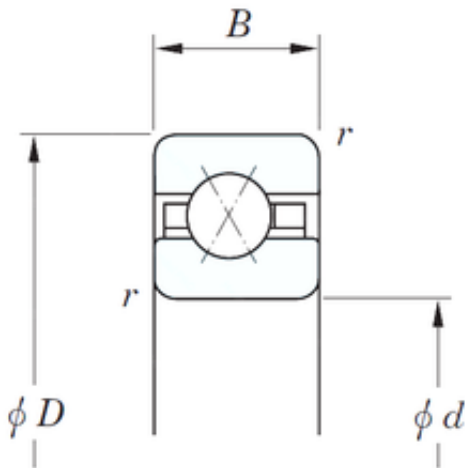

### 190,5 mm x 241,3 mm x 25,4 mm KOYO KGX075 angular contact ball bearings

Bearing No. KGX075

KGX075 Bearing 2D drawings and 3D CAD models

Size	190.5x241.3x25.4 mm
Bore Diameter	190,5 mm
Outer Diameter	241,3 mm
Width	25,4 mm
d	190,5 mm
D	241,3 mm
B	25,4 mm
C	25,4 mm
r	2 mm
Weight	2,77 Kg
Basic dynamic load rating (C)	45,8 kN
Bearing No.	KGX075
r(min)	2
Cr	45.8
C0r	55.0
Mass(kg)	2.77